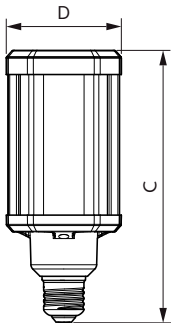

Temperatur

T-omgivelsestemperatur (maks.)	55 °C
T-omgivelsestemperatur (min.)	-40 °C
T-kappe, maks. (nom.)	55 °C

Lysstyringssystemer og dæmpning

Dæmpbar	Nej
---------	-----

Mekanik og armaturhus

Lyskildefinish	Klar
Lyskildeform	Andet

Målskitse

TrueForce LED HPL ND 30-21W E27 840

Product	D	C
TrueForce LED HPL ND 30-21W E27 840	75 mm	178 mm

Fotometriske data

LEDTrueForce E27 360

LEDTrueForce E27 21W 4000K

TrueForce LED Public (veje/områder – HPL/SON)