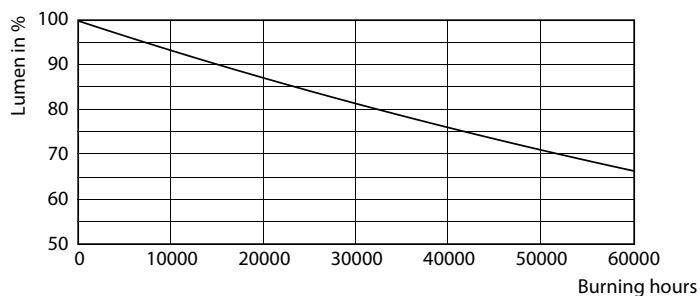

TrueForce LED Public (veje/områder – HPL/SON)

Fotometriske data

LEDTrueForce E27 21W 4000K

Levetid

LEDTrueForce Others 360

LEDTrueForce Others 360