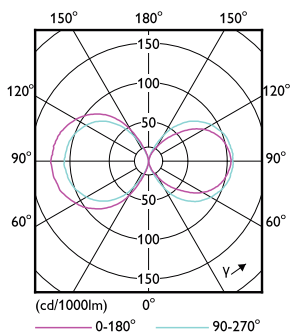

Advarsler og sikkerhed

- Installationen bør altid udføres af en kvalificeret elektriker eller installatør. Følg installationsvejledningen

Produkt data

Generelle oplysninger		Spredningsvinkel (nom.)	
Sokkel	E27 [E27]		360 °
CE-mærke	Ja	Lysstrøm (nom.)	3000 lm
Opfylder kravene i EU RoHS	Ja	Farvebetegnelse	Kold-hvid (CW)
Nominal levetid (nom.)	50000 h	Korreleret farvetemperatur (nom.)	4000 K
Interval mellem tænd/sluk	50000	Lyseffekt (nominel) (nom.)	142 lm/W
	Sphere	Farveensartethed	<6
Plan	MASTER	Farvegengivelsesindeks (nom.)	80
		LLMF ved den nominelle levetids udløb (nom.)	70 %
Lysteknisk		Drift og el	
Farvekode	840 [CCT af 4000 K]	Indgangsfrekvens	50 til 60 Hz

Godkendelse og anvendelsesområde

Energy Efficiency Class	D
Energiforbrug kWh/1000 t.	21 kWh 403569

Produktdata

Fuldstændig produktkode	871869963816000
Ordreproduktnavn	TrueForce LED HPL ND 30-21W E27 840
EAN/UPC – produkt	8718699638160
Ordrekode	63816000
Lokal ordrekode	2057810115
SAP-tæller – antal pr. pakke	1
Tæller – antal pakker pr. kasse (udvendig emballage)	6
SAP-materiale	929002006202
Kopiér nettovægt (stykke)	0,370 kg

Målskitse

TrueForce LED HPL ND 30-21W E27 840

Product	D	C
TrueForce LED HPL ND 30-21W E27 840	75 mm	178 mm

Fotometriske data

LEDTrueForce E27 360

LEDTrueForce E27 21W 4000K

TrueForce LED Public (veje/områder – HPL/SON)