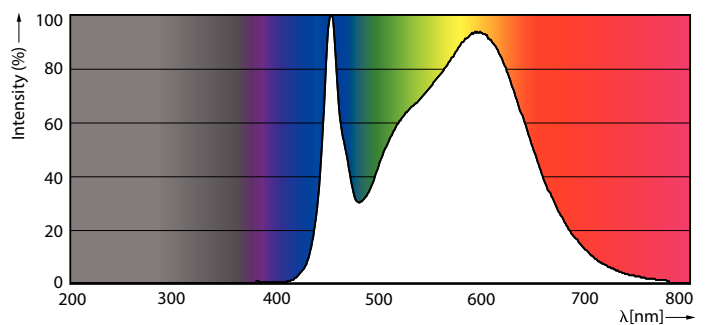

Advarsler og sikkerhed

- Installationen bør altid udføres af en kvalificeret elektriker eller installatør. Følg installationsvejledningen

Produkt data

Generelle oplysninger		Spredningsvinkel (nom.)	
Sokkel	E27 [E27]		360 °
CE-mærke	Ja	Lysstrøm (nom.)	3000 lm
Opfylder kravene i EU RoHS	Ja	Farvebetegnelse	Kold-hvid (CW)
Nominal levetid (nom.)	50000 h	Korreleret farvetemperatur (nom.)	4000 K
Interval mellem tænd/sluk	50000	Lyseffekt (nominel) (nom.)	142 lm/W
	Sphere	Farveensartethed	<6
Plan	MASTER	Farvegengivelsesindeks (nom.)	80
		LLMF ved den nominelle levetids udløb (nom.)	70 %
Lysteknisk		Drift og el	
Farvekode	840 [CCT af 4000 K]	Indgangsfrekvens	50 til 60 Hz

Målskitse

TrueForce LED HPL ND 30-21W E27 840

Product	D	C
TrueForce LED HPL ND 30-21W E27 840	75 mm	178 mm

Fotometriske data

LEDTrueForce E27 360

LEDTrueForce E27 21W 4000K

TrueForce LED Public (veje/områder – HPL/SON)