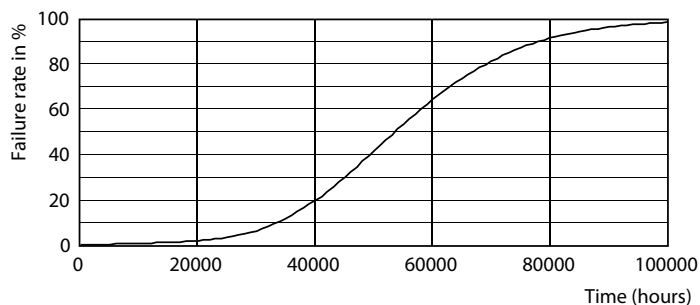

TrueForce LED Public (veje/områder – HPL/SON)

Fotometriske data

LEDTrueForce E27 21W 4000K

Levetid

LEDTrueForce Others 360

LEDTrueForce Others 360